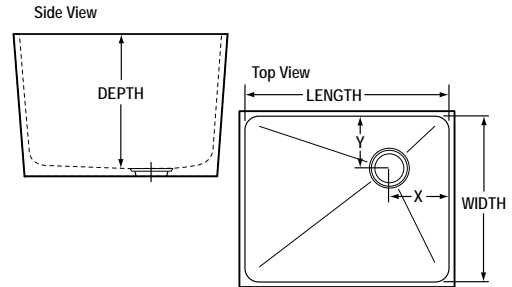

Dimensions Key