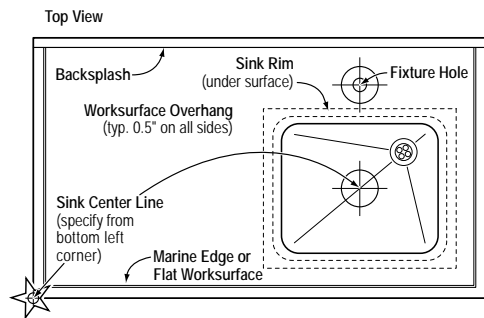

Installation Detail